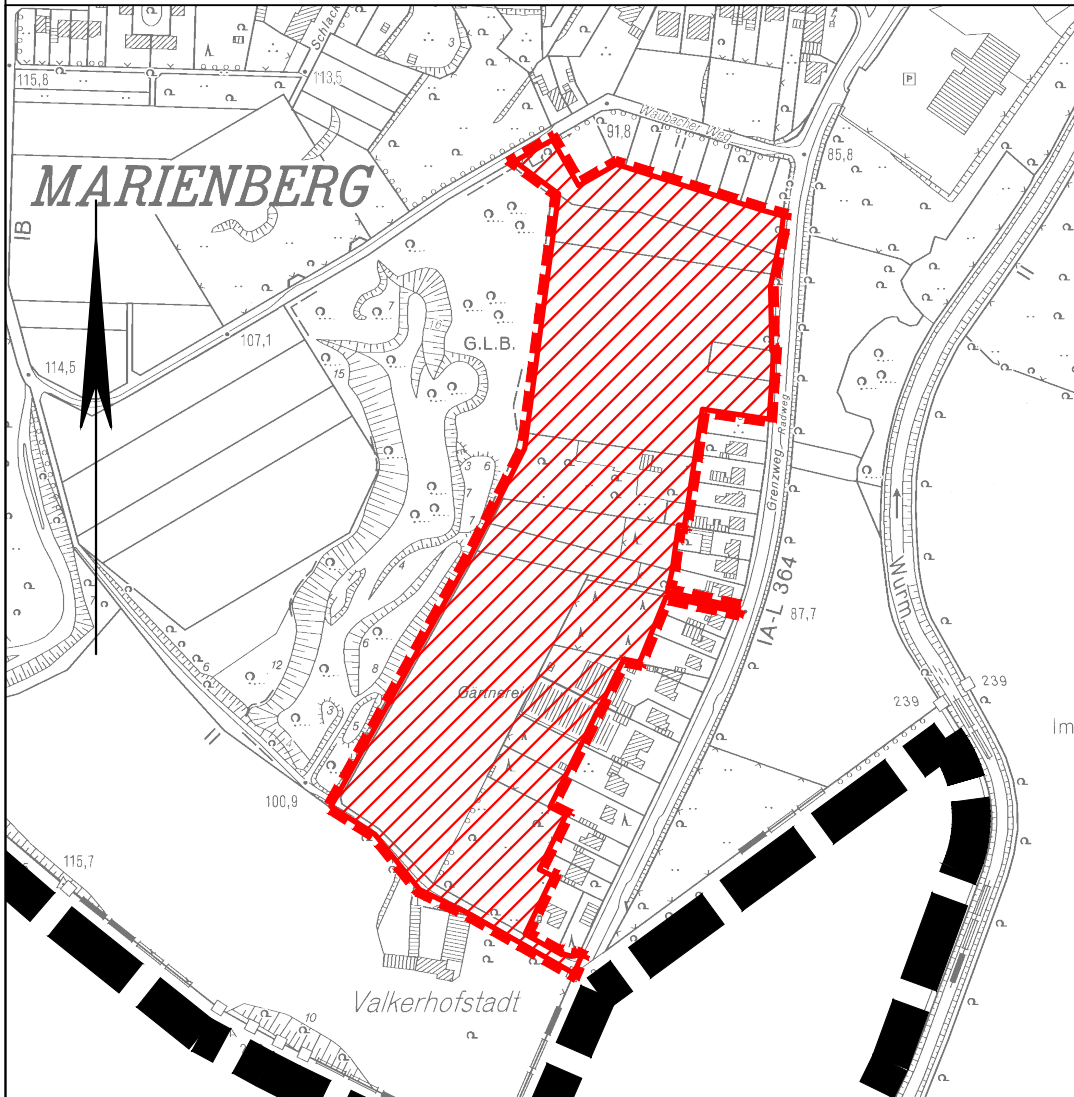

Stadt Übach-Palenberg

Bebauungsplan Nr. 122 -Mariental-

Auszug aus der Deutschen Grundkarte
© Geobasisdaten: Vermessungs- und Katasteramt Kreis Heinsberg, 180/2012
Maßstab -----

Bebauungsplanabgrenzung

Staatsgrenze / Stadtgrenze